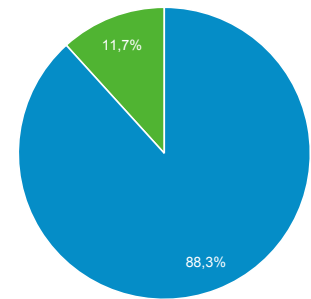

557

Sessions

668

Nombre de sessions par utilisateur

1,14

Pages vues

2 147

Pages/session

3,21

Durée moyenne des sessions

00:02:05

Taux de rebond

45,66 %

New Visitor Returning Visitor

Pays	Utilisateurs	% Utilisateurs
1. France	520	88,29 %
2. United States	32	5,43 %
3. Switzerland	6	1,02 %
4. Belgium	5	0,85 %
5. Germany	3	0,51 %
6. Spain	3	0,51 %
7. Ireland	3	0,51 %
8. Luxembourg	3	0,51 %
9. (not set)	3	0,51 %
10. Austria	2	0,34 %