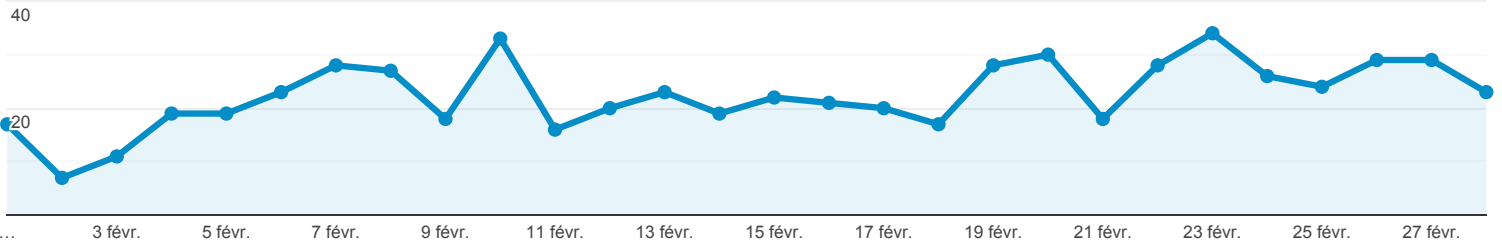

Présentation de l'audience

Tous les utilisateurs
100,00 %, Utilisateurs

1 févr. 2021 - 28 févr. 2021

Vue d'ensemble

Utilisateurs

Utilisateurs

588

Nouveaux utilisateurs

557

Sessions

668

Nombre de sessions par utilisateur

1,14

Pages vues

2 147

Pages/session

3,21

Durée moyenne des sessions

00:02:05

Taux de rebond

45,66 %

New Visitor Returning Visitor

Pays	Utilisateurs	% Utilisateurs
1. France	520	88,29 %
2. United States	32	5,43 %
3. Switzerland	6	1,02 %
4. Belgium	5	0,85 %
5. Germany	3	0,51 %
6. Spain	3	0,51 %
7. Ireland	3	0,51 %
8. Luxembourg	3	0,51 %
9. (not set)	3	0,51 %
10. Austria	2	0,34 %